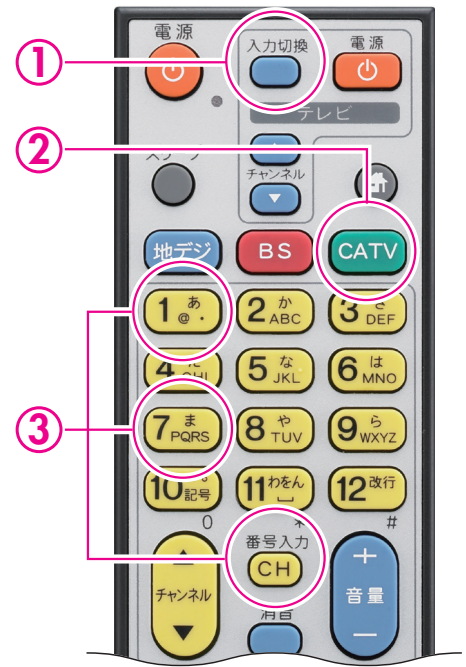

状況により、番組編成が大幅に変更になる場合があります。
 申し訳ありませんが、予めご了承の程よろしくお願いいたします。

	月曜日	火曜日	水曜日	木曜日	金曜日・土曜日・日曜日
7	00 テレビショッピングQVC 世界最大級のテレビショッピング専門チャンネル				
8	00 桂阿か枝の落語の時間	00 Tacoバスで行こう	00 ダダダッ!うちの花マルさん 15 Day Tripper	00 Tacoバスで行こう	00 桂阿か枝の落語の時間
9	00 あかしオモチャ箱 お店広場 行政情報				
10	00 ケーブルNEWSあかし フリータイム(インフォーマーシャル)				
11	00 ダダダッ!うちの花マルさん	00 海峡のまち明石	6/12▶6/18 市議会アワー		
12	00 ぐるぐる中四国・関西	30 交流 やまのまち養父	30 Day Tripper	30 Day Tripper	30 ぐるぐる中四国・関西
13	00 イエイエイYENA☆ 健康テレビ135 お店広場				
14	00 インフォーマーシャル				
15	00 桂阿か枝の落語の時間				
16	00 ケーブルNEWSあかし				
17	00 あかしオモチャ箱				
18	15 ダダダッ!うちの花マルさん	15 あかし歩きますーん	15 交流 やまのまち養父	15 あかし歩きますーん	15 ダダダッ!うちの花マルさん
19	00 インフォーマーシャル				
20	00 ショップチャンネル お買得商品が毎日登場するショッピング専門チャンネル				
21	00 インフォーマーシャル				
22	00 あかし歩きますーん ひがタン!ひがしはりま探検隊				
23	00 インフォーマーシャル				
24	00 みんな元気だ 明石っ子 インフォーマーシャル				
25	00 桂阿か枝の落語の時間				
26	00 ケーブルNEWSあかし				
27	00 あかしオモチャ箱				
28	00 イエイエイYENA☆				
29	00 ダダダッ!うちの花マルさん				
30	00 あかしオモチャ箱・おやすみ お店広場				
31	00 海峡のまち明石				
32	00 思わず鼻歌を口ずさみたくなるような3つ星を探して				
33	00 ダダダッ!うちの花マルさん	30 ぐるぐる中四国・関西	30 交流 やまのまち養父	30 Day Tripper	30 ダダダッ!うちの花マルさん
34	00 あかしオモチャ箱・おやすみ フリータイム(インフォーマーシャル)				
35	00 あかし歩きますーん お店広場 行政情報				
36	00 ACTVチェック!				
37	00 みんな元気だ 明石っ子				
38	00 播磨どっちwhich	00 桂阿か枝の落語の時間	00 ようこそ淡路	00 桂阿か枝の落語の時間	00 播磨どっちwhich
39	00 イエイエイYENA☆				
40	00 あかしオモチャ箱 パパママ相談手帳				
41	00 YENA☆MV				
42	00 Day Tripper	00 ダダダッ!うちの花マルさん	00 桂阿か枝の落語の時間	00 ぐるぐる中四国・関西	00 ひがタン!ひがしはりま探検隊
43	15 ぐるぐる中四国・関西	15 ぐるぐる中四国・関西	15 ダダダッ!うちの花マルさん	15 交流 やまのまち養父	
44	00 ケーブルNEWSあかし				
45	00 ショップチャンネル お買得商品が毎日登場するショッピング専門チャンネル				

ミルルチャンネルご視聴方法

- 1 テレビの入力切替をする。
- 2 CATV ボタンをおす。
- 3 番号入力 CH ボタンをおした後、
 7ま PORS → 1あ → 7ま PORS
 の順でボタンをおす。

717chミルルチャンネルでは
 人気の番組を毎日放送!

*都合により、放送内容が変更となる場合があります。