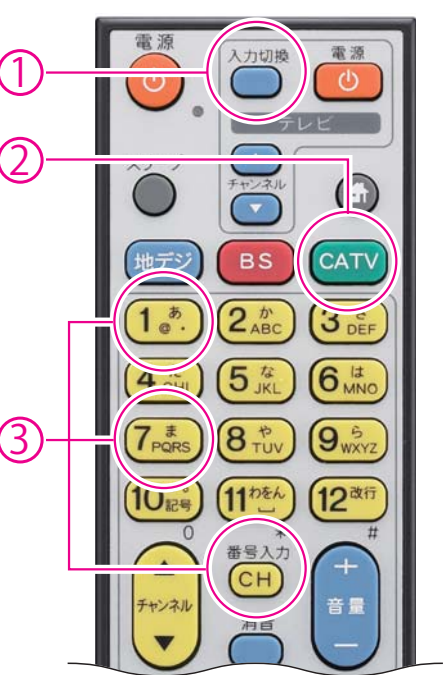

月曜日~日曜日
6:00	明石の風景 LIVE
7:00	インフォーマーシャル
8:00	テレビショッピングQVC 世界最大級のテレビショッピング専門チャンネル
9:00	明石の防災タイム 明石の防災情報をお伝えします。
10:00	インフォーマーシャル
11:00	NEWSまとめて1ヶ月
12:00	フリータイム
1:00	フリータイム
2:00	フリータイム
2:30	明石の防災タイム 明石の防災情報をお伝えします。
3:00	テレビショッピングQVC 世界最大級のテレビショッピング専門チャンネル
4:00	フリータイム
5:00	フリータイム
6:00	フリータイム
7:00	フリータイム
7:30	フリータイム
7:45	まかせて安心/ミルたこCheck
8:00	フリータイム
8:30	NEWSまとめて1ヶ月
9:00	インフォーマーシャル
9:30	インフォーマーシャル
10:00	明石の防災タイム 明石の防災情報をお伝えします。
10:30	海峡のまち明石
10:45	ひがタン!ひがしはりま探検隊
11:00	テレビショッピングQVC 世界最大級のテレビショッピング専門チャンネル
12:00	フリータイム

STB (セットトップボックス) 経由、717チャンネルでご覧いただけます。

	月曜日~日曜日
8:00	みんな元気だ明石っ子 楽しい給食
8:30	ブカツde部活
8:45	まかせて安心/ミルたこCheck
9:00	みんな元気だ明石っ子 楽しい給食再放送
9:30	ブカツde部活再放送
9:45	イエイエ YENA☆
10:00	ええやん!!あかし
10:30	ケーブルNEWSあかし
10:45	もうひとつのガイドブック
11:00	まちスタあかし
12:00	みんな元気だ明石っ子 楽しい給食
12:30	ブカツde部活
12:45	ケーブルNEWSあかし
1:00	リクエストタイム
2:00	突撃!うちのべっぴんさん
2:30	まかせて安心/ミルたこC
2:45	もうひとつのガイドブック 再放送
3:00	みんな元気だ明石っ子 楽しい給食再放送
3:30	ブカツde部活 再放送
3:45	ケーブルNEWSあかし
4:00	明石風土記
4:30	突撃!うちのべっぴんさん再放送
5:00	リクエストまちスタ
5:30	海峡のまち明石
6:00	まかせて安心/ミルたこCheck
6:30	みんな元気だ明石っ子 楽しい給食
6:45	ブカツde部活
7:00	イエイエ YENA☆再放送
7:30	ええやん!!あかし
8:00	はりまネットワーク
8:30	もうひとつのガイドブック
8:45	ケーブルNEWSあかし
9:00	まちスタあかし
9:30	ブカツde部活
9:45	ケーブルNEWSあかし
10:00	まちスタあかし
10:30	もうひとつのガイドブック
10:45	ケーブルNEWSあかし
11:00	まちスタあかし
11:30	まちスタあかし
12:00	まちスタあかし

ミルルチャンネルご視聴方法

- ① テレビの入力切替をする。
- ② CATV ボタンをおす。
- ③ 番号入力 CH ボタンをおした後、
  7まPQRS → 1あ@ → 7まPQRS
  の順でボタンをおす。