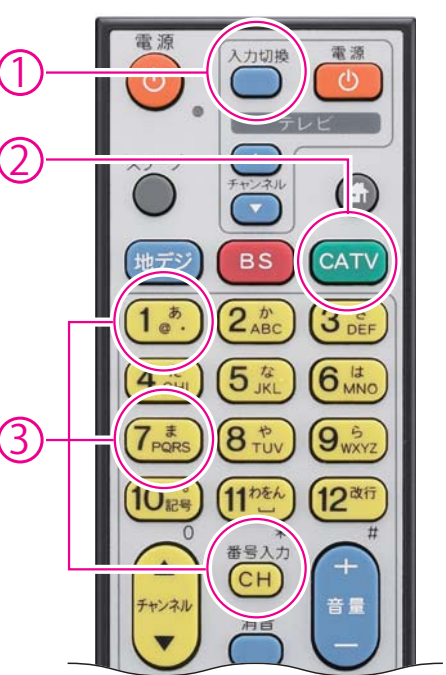

※おすすめ映画…「おすぎのこの映画見なさい!」ただし、9/3~9/9は、同欄の左側に記載した番組を放送します。
※明石っ子T…「明石っ子タイムカプセル」、ブカツ…「ブカツde部活タイムカプセル」、養父…「交流やまのまち養父」

地上デジタル12チャンネルでご覧いただけます。

	月曜日~日曜日
6:00	明石の風景 LIVE
7:00	インフォマーシャル
8:00	テレビショッピングQVC 世界最大級のテレビショッピング専門チャンネル
9:00	明石の防災タイム 明石の防災情報をお伝えします。
10:00	インフォマーシャル
11:00	NEWSまとめて1ヶ月
12:00	フリータイム
1:00	
2:30	明石の防災タイム 明石の防災情報をお伝えします。
3:00	テレビショッピングQVC 世界最大級のテレビショッピング専門チャンネル
4:00	
5:00	
6:00	
7:30	2017年 思い出の明石秋祭り 1~5日 →PART① 6~10日 →PART② 11~15日 →PART③ 16~20日 →PART④ 21~25日 →PART⑤ 26~30日 →PART⑥
8:00	インフォマーシャル
9:00	明石の防災タイム 明石の防災情報をお伝えします。
10:00	海峡のまち明石
10:30	ひがタン!ひがしはりま探検隊
11:00	テレビショッピングQVC 世界最大級のテレビショッピング専門チャンネル
12:00	
1:00	

STB (セットトップボックス) 経由、717チャンネルでご覧いただけます。

	月曜日~日曜日
8:00	みんな元気だ明石っ子 楽しい給食
8:30	ブカツde部活
8:45	ミルたこCheck
9:00	みんな元気だ明石っ子 楽しい給食再放送
9:30	ブカツde部活再放送
9:45	イエイエ YENA☆
10:00	ええやん!!あかし
10:30	ケーブルNEWSあかし
10:45	もうひとつのガイドブック
11:00	まちスタあかし
11:30	みんな元気だ明石っ子 楽しい給食
11:45	ブカツde部活
12:00	ケーブルNEWSあかし
12:30	リクエストタイム
12:45	突撃!うちのべっぴんさん
13:00	ミルたこCheck
13:30	もうひとつのガイドブック 再放送
13:45	みんな元気だ明石っ子 楽しい給食再放送
14:00	ブカツde部活 再放送
14:15	ケーブルNEWSあかし
14:30	明石風土記
14:45	突撃!うちのべっぴんさん再放送
15:00	リクエストまちスタ
15:30	海峡のまち明石
15:45	ミルたこCheck
16:00	みんな元気だ明石っ子 楽しい給食
16:15	ブカツde部活
16:30	イエイエ YENA☆再放送
16:45	ええやん!!あかし
17:00	はりまネットワーク
17:30	もうひとつのガイドブック
17:45	ケーブルNEWSあかし
18:00	まちスタあかし

ミルルチャンネルご視聴方法

- ① テレビの入力切替をする。
- ② CATV ボタンをおす。
- ③ 番号入力 CH ボタンをおした後、
  7まPQRS → 1あ@ → 7まPQRS
  の順でボタンをおす。