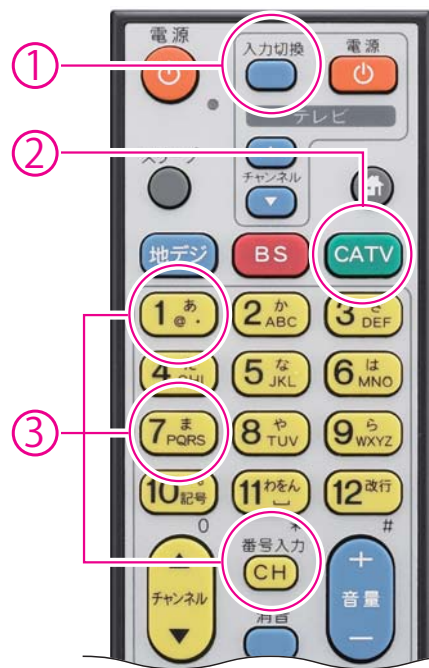

地上デジタル12チャンネルでご覧いただけます。

	月曜日~日曜日
6:00	明石の風景 LIVE
7:00	インフォーマーシャル
8:00	テレビショッピングQVC 世界最大級のテレビショッピング専門チャンネル
9:00	明石の防災タイム 明石の防災情報をお伝えします。
10:00	インフォーマーシャル
10:30	インフォーマーシャル
11:00	10/1 ▶ 10/7 特別番組 明商、悲願の夏制覇!
11:30	NEWS まとめて1ヶ月
12:00	フリータイム
1:00	フリータイム
2:00	フリータイム
2:30	明石の防災タイム 明石の防災情報をお伝えします。
3:00	テレビショッピングQVC 世界最大級のテレビショッピング専門チャンネル
4:00	フリータイム
5:00	フリータイム
6:00	インフォーマーシャル
7:00	フリータイム
7:30	フリータイム
7:45	ミルたこCheck
8:00	CS放送見どころ案内
8:15	明石風土記
8:30	10/8 ▶ 11/11 特別番組 明商、悲願の夏制覇!
8:45	NEWS まとめて1ヶ月
9:00	インフォーマーシャル
9:30	インフォーマーシャル
10:00	明石の防災タイム 明石の防災情報をお伝えします。
10:30	海峡のまち明石
10:45	ひがタン!ひがしはりま探検隊
11:00	テレビショッピングQVC 世界最大級のテレビショッピング専門チャンネル
12:00	フリータイム
1:00	フリータイム

STB (セットトップボックス) 経由、717チャンネルでご覧いただけます。

	月曜日~日曜日
8:00	みんな元気だ明石っ子 楽しい給食
8:30	ブカツde部活
8:45	ミルたこCheck
9:00	みんな元気だ明石っ子 楽しい給食再放送
9:30	ブカツde部活再放送
9:45	イエイエ YENA☆
10:00	ええやん!!あかし
10:30	ケーブルNEWSあかし
10:45	もうひとつのガイドブック
11:00	まちスタあかし
12:00	みんな元気だ明石っ子 楽しい給食
12:30	ブカツde部活
12:45	ケーブルNEWSあかし
1:00	リクエストタイム
2:00	突撃!うちのべっぴんさん
2:30	ミルたこCheck
2:45	もうひとつのガイドブック 再放送
3:00	みんな元気だ明石っ子 楽しい給食再放送
3:30	ブカツde部活 再放送
3:45	ケーブルNEWSあかし
4:00	明石風土記
4:30	突撃!うちのべっぴんさん再放送
5:00	リクエストまちスタ
5:30	海峡のまち明石
6:00	ミルたこCheck
6:15	みんな元気だ明石っ子 楽しい給食
6:30	ブカツde部活
6:45	イエイエ YENA☆再放送
7:00	ええやん!!あかし
7:30	はりまネットワーク
8:00	もうひとつのガイドブック
8:30	ケーブルNEWSあかし
9:00	まちスタあかし

ミルルチャンネルご視聴方法

① テレビの入力切替をする。

② CATV ボタンをおす。

③ 番号入力 CH ボタンをおした後、
7ま PORS → 1あ @. → 7ま PORS
の順でボタンをおす。